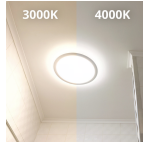

Caractéristiques tube LED | 3000K 12W -

[Voir le produit](#)

Informations Générales

| | |
|--------------------------------|--|
| EAN | 8719157905862 |
| Marque | Noxion |
| Nom du fabricant | Noxion Avant LEDtube T9 Circular (EM/Direct) 200mm 12W 830 G10q (22w eqv.) |
| Quantité recommandée | 20 |
| Budgetlight Garantie Totale | 6 ans |
| Étiquette énergétique | F |
| Ancienne Etiquette énergétique | A+ |
| Durée de Vie Moyenne (heure) | 30000 |

Informations techniques

| | |
|-----------------------------------|------------------|
| Technologie | LED |
| Substitut (Watt) | 22 |
| Puissance (W) | 12 |
| Dimmable | Non |
| Culot | G10q (4-Pins) |
| Rotatif | Non |
| Code Couleur | 830 Blanc Chaud |
| Couleur de Lumière (Kelvin) | 3000 Blanc Chaud |
| Indice de Rendu des Couleurs (Ra) | 80-89 |
| Couleur Claire | Blanc |

Options de couleur Couleur unique

Flux Lumineux (Lumen) 1100

Efficacité Lumineuse (Lm/W) 91.7

Référence Article Tubes LED circulaires T9

Type de capteur Pas de détecteur

Information produit

Starter LED inclus Oui