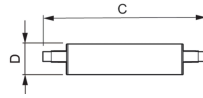

Caractéristiques Philips Corepro LED Lineair R7s 118mm
14W 2000lm - 830 Blanc Chaud | Dimmable - Équivalent
120W

[Voir le produit](#)

Informations Générales

Réf.	230946
EAN	8718696714003
Marque	Philips
Nom du fabricant	CorePro LED linear D 14-120W R7S 118 830
Quantité recommandée	10
Budgetlight Garantie Totale	2 ans
Étiquette énergétique	D
Ancienne Etiquette énergétique	A++
Durée de Vie Moyenne (heure)	15000

Informations techniques

Technologie	LED
Référence Article	R7s LED
Substitut (Watt)	120
Tension (V)	220-240
Puissance (W)	14
Dimmable	Oui
Culot	R7s
Code Couleur	830 Blanc Chaud
Couleur de Lumière (Kelvin)	3000 Blanc Chaud
Indice de Rendu des Couleurs (Ra)	80-89
Couleur Claire	Blanc

Options de couleur	Couleur unique
Flux Lumineux (Lumen)	2000
Efficacité Lumineuse (Lm/W)	142.9
Type de capteur	Pas de détecteur

Information produit

EOC8	71400300
Product Serie	CorePro

Dimensions

Longueur (mm)	118
Diamètre (mm)	29
Forme	Culot double