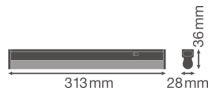

Caractéristiques Ledvance Réglette LED Linear Compact  
Commutateur 4W 450lm - 840 | 30cm

[Voir le produit](#)

## Informations techniques

Technologie	LED Intégré
Substitut (Watt)	1x8
Puissance (W)	4
Tension (V)	220-240
Dimmable	Non
Couleur Claire	Blanc
Code Couleur	840 Blanc Froid
Couleur de Lumière (Kelvin)	4000 Blanc Froid
Indice de Rendu des Couleurs (Ra)	80-89
Options de couleur	Couleur unique
Flux Lumineux (Lumen)	450
Efficacité Lumineuse (Lm/W)	112.5
Facteur de puissance	>0.50
Lampe Incluse	Oui

## Dimensions

Longueur (mm)	313
Largeur (mm)	28
Hauteur (mm)	36