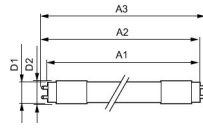

Technische Daten Philips LED Tube T8
CorePro (UN) Ultra Output 15.5W 2400lm -
840 Kaltweiß | 120cm Ersatz Für 36W

[Produkt ansehen](#)

Technische Daten

Artikelnummer	248765
EAN	8720169199989
Marke	Philips
Herstellername	CorePro LEDtube UN 1200mm UO 15.5W840 T8
Menge in der Originalverpackung	20
Budgetlight All-in Garantie	3 Jahre
Energieeffizienzklasse	D
Durchschnittliche Lebensdauer (Stunden)	50000
Lampen Spannung (V)	220-240

Technische Informationen

Technologie	LED
Ersetzt (Watt)	36
Watt	15.5
Dimmbar	Nicht dimmbar
Sockel	G13
Drehbar	Nein
Farbcode	840 Kaltweiß
Lichtfarbe (Kelvin)	4000 Kaltweiß
Farbwiedergabestufe (Ra)	80-89
Helle Farbe	Weiß

Masse

Länge	120cm
Länge (mm)	1213
Durchmesser (mm)	28

Warum BudgetLight?

-  die **besten Preise**
-  bis zu **7 Jahre Garantie**
-  einfache **Retour**
-  **effiziente LEDs**